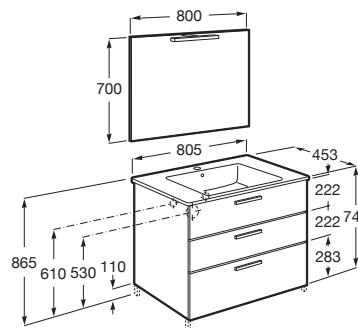

VICTORIA

Pack Family - mueble base de tres cajones, lavabo, espejo y aplique LED New Starlight

MEDIDAS

Longitud	805 mm
Anchura	453 mm
Altura	741 mm

COLORES Y ACABADOS

516 Gris brillo

PVPR (IVA INCLUIDO)

677,60 €

DIBUJOS TÉCNICOS

CARACTERÍSTICAS

Pack - Conjunto de mueble base de tres cajones, lavabo, espejo y aplique LED New Starlight. Sifón no incluido. No incluye grifería.

Instalación de la grifería: En el lavabo